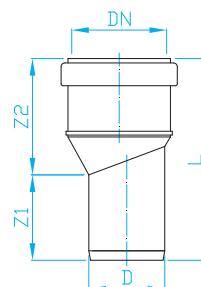

Odbočka HTEA bílá

Branch, white
Abzweige, Weiss
Отвод, белое

ART.	DN	α	balení ks
C001338	32/32	87°30'	5
C001448	40/40	87°30'	5
C001558	50/50	87°30'	5

Redukce HTR - B nízká bílá

Reducer - low, white
Übergangsrohr - niedrig, Weiss
Перевод - низкий, белое

ART.	DN	balení ks
CRB4310	40/32	5
CRB5410	50/40	5

HTRS Redukce obrácená bílá

Eccentric reducer
Übergangsrohr
Перевод

ART.	DN/D	balení ks
CRS3410	32/40	5
CRS4510	40/50	5

Nátrubek HTU bílý

Slip coupling, white
Überschiebemuffe, Weiss
Патрубок, белое