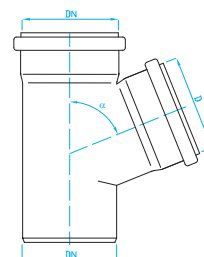

DOPLŇKOVÝ SORTIMENT

SUPPLEMENTARY ASSORTMENT | ZUSÄTZLICHES SORTIMENT | ДОПОЛНИТЕЛЬНЫЙ АССОРТИМЕНТ

Koleno HTB bílé

Bend, white
Bogen HTB, Weiss
Колено, белое

ART.	DN	α	balení ks
CK34100	32	45°	5
CK38100	32	87°30'	5
CK44100	40	45°	5
CK48100	40	87°30'	5
CK54100	50	45°	5
CK58100	50	87°30'	5

Odbočka HTEA bílá

Branch, white
Abzweige, Weiss
Отвод, белое

ART.	DN	α	balení ks
C001338	32/32	87°30'	5
C001448	40/40	87°30'	5
C001558	50/50	87°30'	5

Redukce HTR - B nízká bílá

Reducer - low, white
Übergangsrohr - niedrig, Weiss
Перевод - низкий, белое

ART.	DN	balení ks
CRB4310	40/32	5
CRB5410	50/40	5

HTRS Redukce obrácená bílá

Eccentric reducer
Übergangsrohr
Перевод

ART.	DN/D	balení ks
CRS3410	32/40	5
CRS4510	40/50	5

Nátrubek HTU bílý

Slip coupling, white
Überschiebemuffe, Weiss
Патрубок, белое