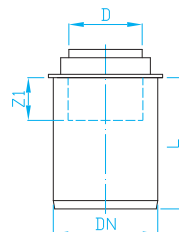

Odbočka HTEA bílá

Branch, white
Abzweige, Weiss
Отвод, белое

ART.	DN	α	balení ks
C001338	32/32	87°30'	5
C001448	40/40	87°30'	5
C001558	50/50	87°30'	5

Redukce HTR - B nízká bílá

Reducer - low, white
Übergangsrohr - niedrig, Weiss
Перевод - низкий, белое

ART.	DN	balení ks
CRB4310	40/32	5
CRB5410	50/40	5

HTRS Redukce obrácená bílá

Eccentric reducer
Übergangsrohr
Перевод

ART.	DN/D	balení ks
CRS3410	32/40	5
CRS4510	40/50	5

Nátrubek HTU bílý

Slip coupling, white
Überschiebemuffe, Weiss
Патрубок, белое