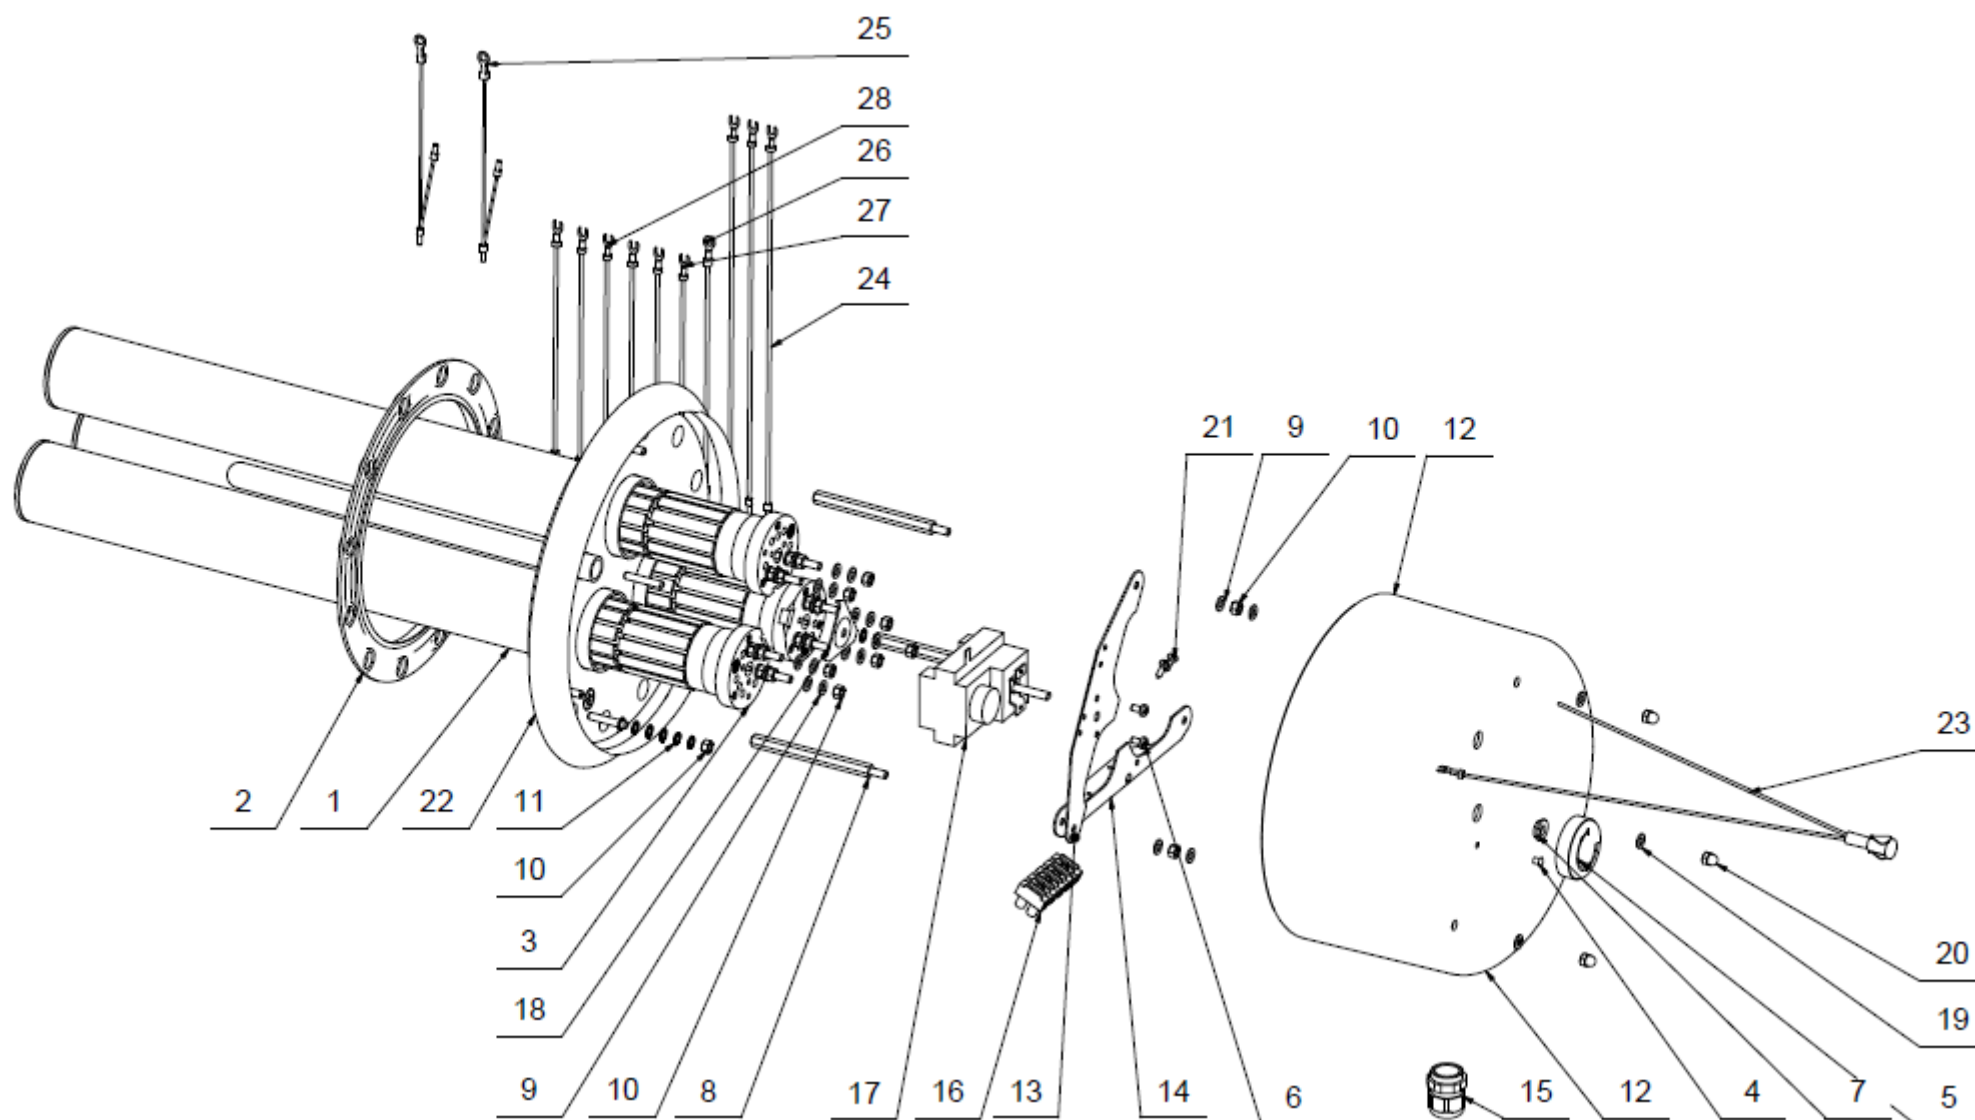

TPK 210-12/3,3 kW

ROZPAD / DISINTEGRATION / DIE ZERSETZUNG / ВЗРЫВНАЯ СХЕМА

TPK 210-12/3,3 kW

Pozice	Ks	Typové číslo	CZ	ENG	GER	RUS
-	1	2110429	TPK 210-12/3,3 kW	TPK 210-12/3,3 kW	TPK 210-12/3,3 kW	TPK 210-12/3,3 кВт
1	1	2000241	Víko příruby	Cover of flange	Flanschdecke	КРЫШКА ФЛАНЦА
2	1	6273129	Kroužek těsnící	Sealing ring	Dichtring	УПЛОТНИТЕЛЬНОЕ КОЛЬЦО
3	3	3342029	Topné těleso	Heating element	Heizkörper	НАГРЕВАТЕЛЬНЫЙ ЭЛЕМЕНТ
4	1		Krytka plastová - bílá	Plastic lid - white	Kunststoffkappe - Weiß	КРЫШКА ПЛАСТИКОВАЯ - БЕЛЫЙ
5	1	6321855	Knoflík termostatu	Thermostat knob	Thermostatknopf	МАХОВИК ТЕРМОСТАТА
6	2		Šroub pozink	Galv. screw	Schraube verzinkt	ВИНТ ОЦИНКОВАННЫЙ
7	1		Těsnění	Gasket	Dichtung	УПЛОТНЕНИЕ
8	3		Spojovací tyčka	Connecting rod	Verbindungsstange	СОЕДИНИТЕЛЬНЫЙ СТЕРЖЕНЬ
9	19		Podložky rovné pozink	Galv. flat pads	Beilagscheibe verzinkt	ШАЙБА ПЛОСКАЯ ОЦИНКОВАННАЯ
10	11		Matice šestihranná pozink	Galv. hex nut	Sechskantmutter verzink	ГАЙКА ШЕСТИГРАННАЯ ОЦИНКОВАННАЯ
11	7		Podložka vějířová pozink	Galv. serrated pad	Sicherheits-unterlegscheibe verzinkt	ШАЙБА ВЕЕРНАЯ ОЦИНКОВАННАЯ
12	1	6321961	Kryt elektroinstalace	Electric installation cover	Abdeckung Elektroinstallation	КОЖУХ ЭЛЕКТРООСНАЩЕНИЯ
13	1		Spojovací plech	Connecting sheet	Verbindungsblech	СОЕДИНИТЕЛЬНЫЙ ЭЛЕМЕНТ
14	1		Spojovací plech	Connecting sheet	Verbindungsblech	СОЕДИНИТЕЛЬНЫЙ ЭЛЕМЕНТ
15	1		Průchodka kabelová	Cable gland	Kabeltülle	КАБЕЛЬНАЯ ВТУЛКА
16	1		Svorkovnice	Terminal board	Klemmleiste	КЛЕММНАЯ ПЛАТА
17	1	6405622	Termostat	Thermostat	Thermostat	ТЕРМОСТАТ
18	1		Držák topných těles	Heating element bracket	Heizkörperhalter	ДЕРЖАТЕЛЬ НАГРЕВАТЕЛЬНЫХ ЭЛЕМЕНТОВ
19	3		Podložky rovné černěné	Blackened flat pads	Beilagscheibe geschwärzt	ШАЙБА ПЛОСКАЯ ПОЧЕРНЕВШИЙ
20	3		Matice uzavřená černěná	Blackened box nut	Schraubenmutter geschlossen geschwärzt	ГАЙКА ЗАКРЫТА ПОЧЕРНЕВШИЙ
21	2		Šroub	Screw	Schraube	ВИНТ
22	1		Těsnící límec	Sealing collar	Dichtungssitz	УПЛОТНИТЕЛЬНЫЙ ВОРОТНИК
23	1		Signální doutnavka	Signal lamp	Anzeigeglimmlampe	СИГНАЛЬНАЯ ЛАМПОЧКА
24	3		Vodič černý č. 18	Black conductor no. 18	Leiter schwarz Nr. 18	ПРОВОД ЧЕРНАЯ № 18
25	2		Vodič černý + černý č. 21	Black + black conductor no. 21	Leiter schwarz + schwarz Nr. 21	ПРОВОД ЧЕРНАЯ + ЧЕРНАЯ № 18
26	1		Vodič žlutozelený č. 7	Yellow-green conductor no. 7	Leiter gelbgrün Nr. 7	ПРОВОД ЖЕЛТО-ЗЕЛЕНÝ № 7
27	3		Vodič černý č. 37	Black conductor no. 37	Leiter schwarz Nr. 37	ПРОВОД ЧЕРНАЯ № 37
28	3		Vodič modrý č.41	Blue conductor no. 41	Leiter blau Nr. 41	ПРОВОД СИНЕЕ № 41