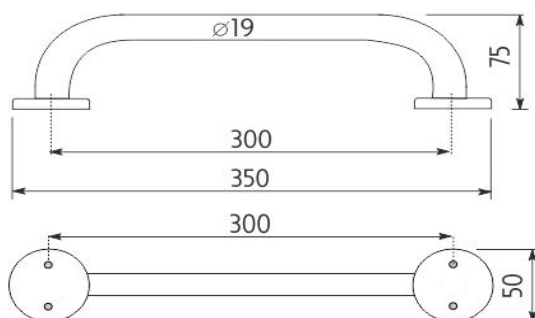

BM 3035-18

Madlo

→ 350 ↑ 55 ↗ 75

Madlo 300x19mm

Pomocné přidržovací madlo k vaně a do sprchového koutu. Vzálenost mezi šrouby 300mm. Vzdálenost mezi šrouby na jedné straně 30-36mm.

Grab bar 300x19

Safety grab bar to bath and shower. Distance between screws 300mm.

Náhradní díly / Spare parts

montáž / installation :

materiál - úprava (barva) / material - surface finish (colour) :
nerez ocel-leštěná nerez ocel
stainless steel-polished stainless steel

→ 410
↑ 90
↗ 110