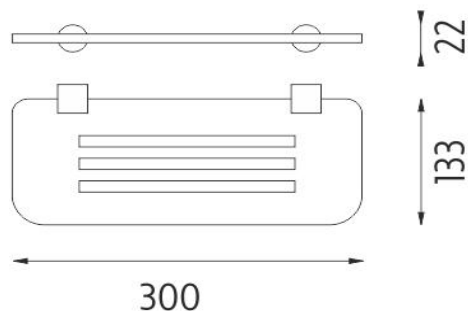

BR X330-26

Bormo ixi

→ 300 ↑ 22 ↗ 133

Police

Police s frézovanými otvory. Police plexiglass matovaný povrch. Šířka police 30 cm.

Shelf

Shelf with milling, made of plexiglass, satinated surface. 30 cm wide.

Náhradní díly / Spare parts

BR 11091BS-26

Samostatné úchyty poličky
Individual shelf holders

montáž / installation :

UVNITŘ KAŽDÉHO ÚCHYTU JE OTVOR PRO ŠROUB

materiál - úprava (barva) / material - surface finish (colour) :
pochromovaná mosaz-chrom
chrome plated brass-chrome