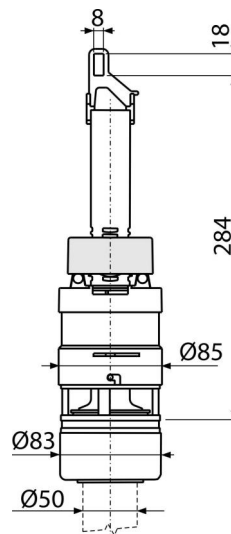

A07

Vypouštěcí ventil pro nádržku A93

Použití

Pro nádržku A93

Vlastnosti

- Clona pro nastavení množství vypouštěné vody
- Duální splachování
- Materiál: ABS

Rozsah dodávky

- Krytka výstupní trubky Ø50
- Ventil
- Výpust Ø60 pro montáž do nádržky s výstupním průměrem pro napojení trubky Ø50 mm

Objednací kód, Logistické informace

Kód	EAN	Hmotnost (kus | balení | paleta)	Rozměr (kus | balení)	Množství (balení | paleta)
A07	8594045936810	0,31 | 7,78 | 144,5 kg	350×130×100 | 590×430×390 mm	25 | 400 ks

Záruky

2/3 roky *

Normy

ČSN EN 14055

Technické parametry

- Funkční požadavky třída I
- Malé spláchnutí 2,5-3,5 l
- Při instalaci na vysoko položenou nádržku je funkční pouze velké spláchnutí 6-8 l
- Standardní nastavení malého spláchnutí 3 l
- Standardní nastavení velkého spláchnutí 6 l
- Velké spláchnutí 5,5-8 l