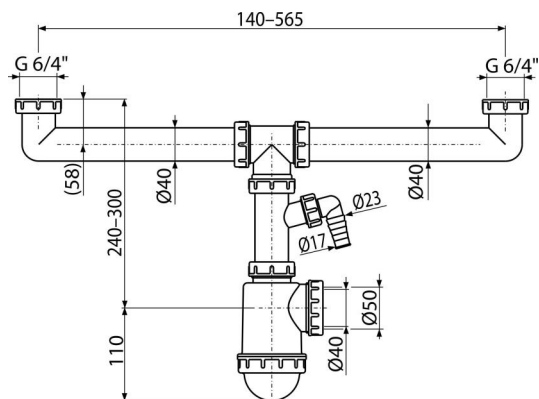

A448P-DN50/40

Sífon pro dvoudřez s převlečnými maticemi 6/4" a přípojkou

Použití

Pro dvoudílné dřezy

Vlastnosti

- Materiál: polypropylen
- S přípojkou pro pračku nebo myčku nádobí
- Vývod odpadu připraven pro napojení odpadní trubky Ø50 nebo Ø40 mm

Rozsah dodávky

- Matice pro připojení dřezové výpusti 6/4" – 2 ks
- Tělo sífonu s přípojkou

Objednací kód, Logistické informace

Kód	EAN	Délka	Hmotnost (kus balení paleta)	Rozeř (kus balení)	Množství (balení paleta)
A448P-DN50/40	8594045937848	50 mm	0,51 5,06 161,8 kg	270x80x200 590x240x390 mm	10 280 ks

Záruky

2/3 roky *

Celní kód

39229000

Normy

ČSN EN 274

Technické parametry

- Přípojka na hadici 17-23 mm
- Průtok dvěma výpustmi 83,4 l/min
- Průtok jednou výpustí 44 l/min
- Tepelný atest 95 °C
- Zápachová uzávěra 53 mm