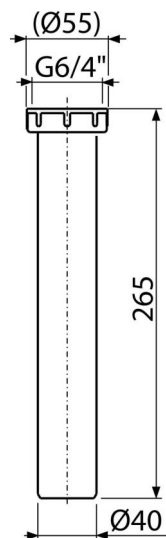

A44MS-DN40

Mezikus s převlečnou maticí 6/4" a jednou přípojkou

Použití

Pro dřezové sifony

Pro připojení pračky nebo myčky nádobí

Vlastnosti

- Materiál: polypropylen
- Odpadní trubka Ø40 mm
- Přípojka na napojení pračky nebo myčky nádobí
- Závít pro připojení k dřezovému sifonu 6/4"

Rozsah dodávky

- Mezikus 6/4" s jednou přípojkou

Objednací kód, Logistické informace

Kód	EAN	Délka	Hmotnost (kus balení paleta)	Rozměr (kus balení)	Množství (balení paleta)
A44MS-DN40	8595580545031	40 mm	0,12 3,02 68,3 kg	265×55×55 590×390×240 mm	25 400 ks

Záruky Celní kód
2/2 roky * 39174000

Technické parametry

- Přípojka na hadici 17-23 mm
- Závít pro připojení k sifonu 6/4 "