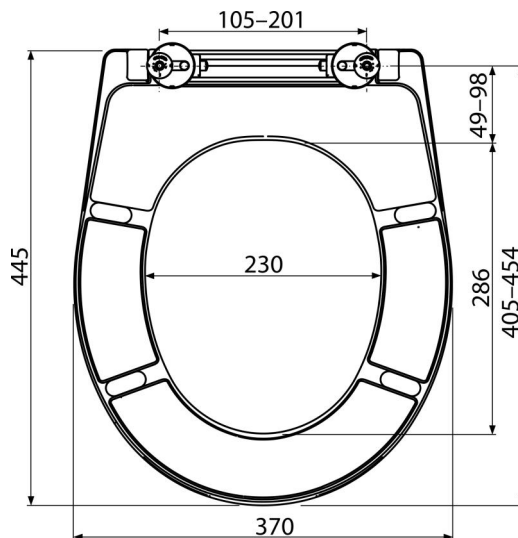

# A604

WC sedátko univerzální SOFTCLOSE, Duroplast

### Objednací kód, Logistické informace

Kód	EAN	Hmotnost (kus   balení   paleta)	Rozměr (kus   balení)	Množství (balení   paleta)
A604	8595580539665	2,34   11,72   301,3 kg	375x57x462   475x385x295 mm	5   120 ks