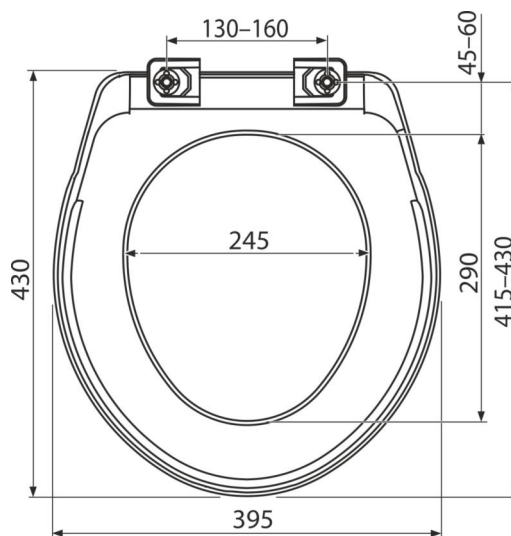

A6551

WC sedátko Basic Antibacterial

Použití

Pro WC mísy

Vlastnosti

- Barva: bílá
- Materiál: polypropylen s antibakteriálními vlastnostmi (zajištěny obsahem sloučenin stříbra)
- Plastové panty

Rozsah dodávky

- Panty
- Sedátko

Objednávací kód, Logistické informace

Kód	EAN	Hmotnost (kus | balení | paleta)	Rozměr (kus | balení)	Množství (balení | paleta)
A6551	8594045933741	0,76 | 11,42 | 225,6 kg	475×50×410 | 450×420×370 mm	15 | 270 ks

Záruky

2/2 roky *