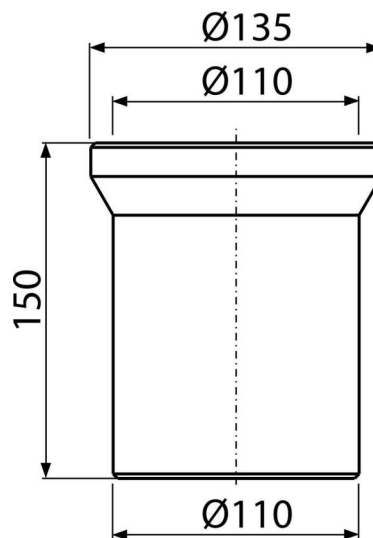

# A91-150

Dopojení k WC – nátrubek 150 mm

#### Vlastnosti

- Délka 150 mm
- Materiál: polypropylen
- Napojení na odpad Ø110 mm

#### Objednací kód, Logistické informace

Kód	EAN	Hmotnost (kus   balení   paleta)	Rozměr (kus   balení)	Množství (balení   paleta)
A91-150	8594045932812	0,23   7,04   152,7 kg	150×135×135   590×430×390 mm	30   480 ks