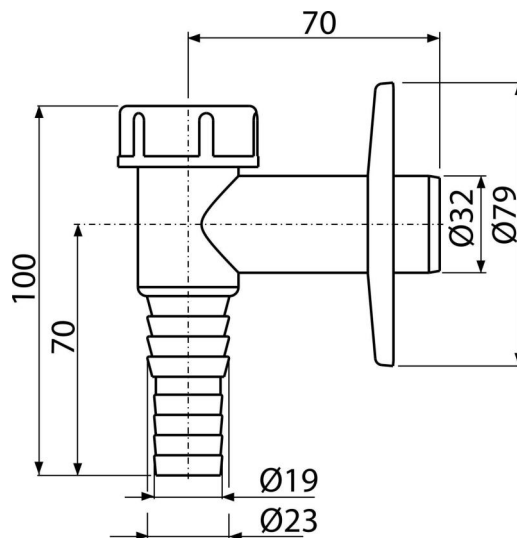

APS2

Sífon pračkový nadomítkový, bílá DN32

Použití

Pro připojení pračky nebo myčky nádobí

Vlastnosti

- Materiál: ABS
- Napojení hadice Ø19 a Ø23 mm
- Napojení na odpadní trubku Ø32 mm
- Servisní otvor pro snadné čištění
- Suchá klapka proti šíření zápachu z kanalizace

Rozsah dodávky

- Kulička zápachové uzávěry s pružinou
- Rozeta plastová
- Tělo sífonu

Objednací kód, Logistické informace

Kód	EAN	Hmotnost (kus balení paleta)	Rozměr (kus balení)	Množství (balení paleta)
APS2	8594045933703	0,07 7,33 225,2 kg	100×80×90 590×240×390 mm	100 2800 ks

Záruky 2/3 roky * Celní kód 84813099 Normy ČSN EN 274

Technické parametry

- Napojení hadice 19-23 mm
- Odpadní potrubí průměr 32 mm