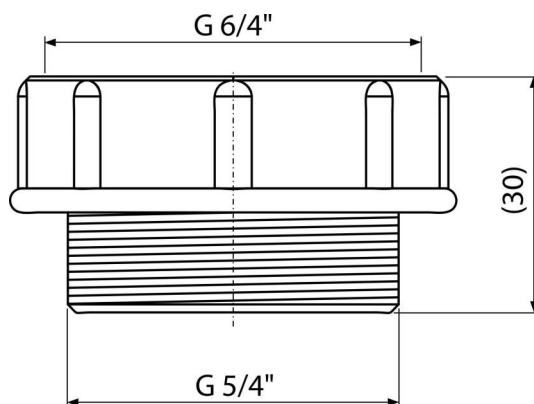

# S0506-ND

Redukce 5/4"×6/4"

## Vlastnosti

- Materiál: polypropylen

## Objednací kód, Logistické informace

Kód	EAN	Hmotnost (kus   balení   paleta)	Rozměr (kus   balení)	Množství (balení   paleta)
S0506-ND	8594045934809	0,01   1,38   64,2 kg	50×30×50   – mm	100   3200 ks